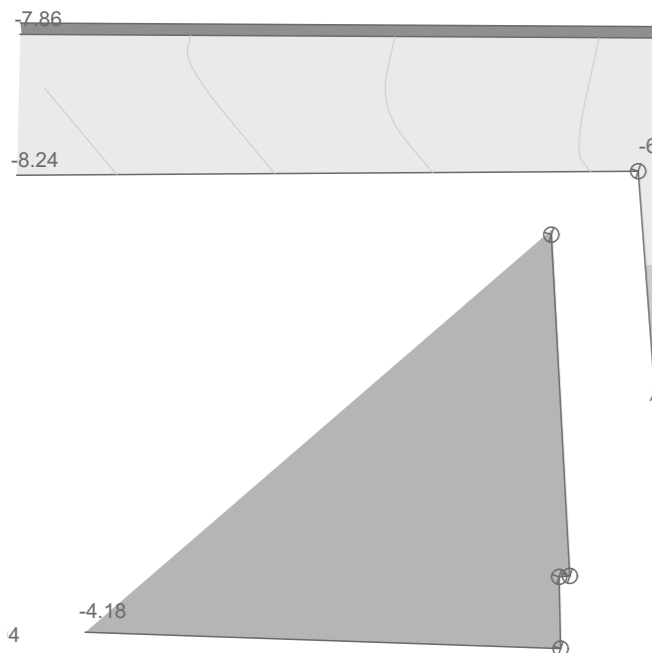

COMPLESSO RESIDENZIALE

SAN ZENO DI MONTAGNA - VERONA

PIANTA CANTINA
SCALA 1:100

PIANTA PIANO TERRA
SCALA 1:100

PIANTA PIANO PRIMO
SCALA 1:100

PIANTA TERRA

PIANTA PIANO PRIMO