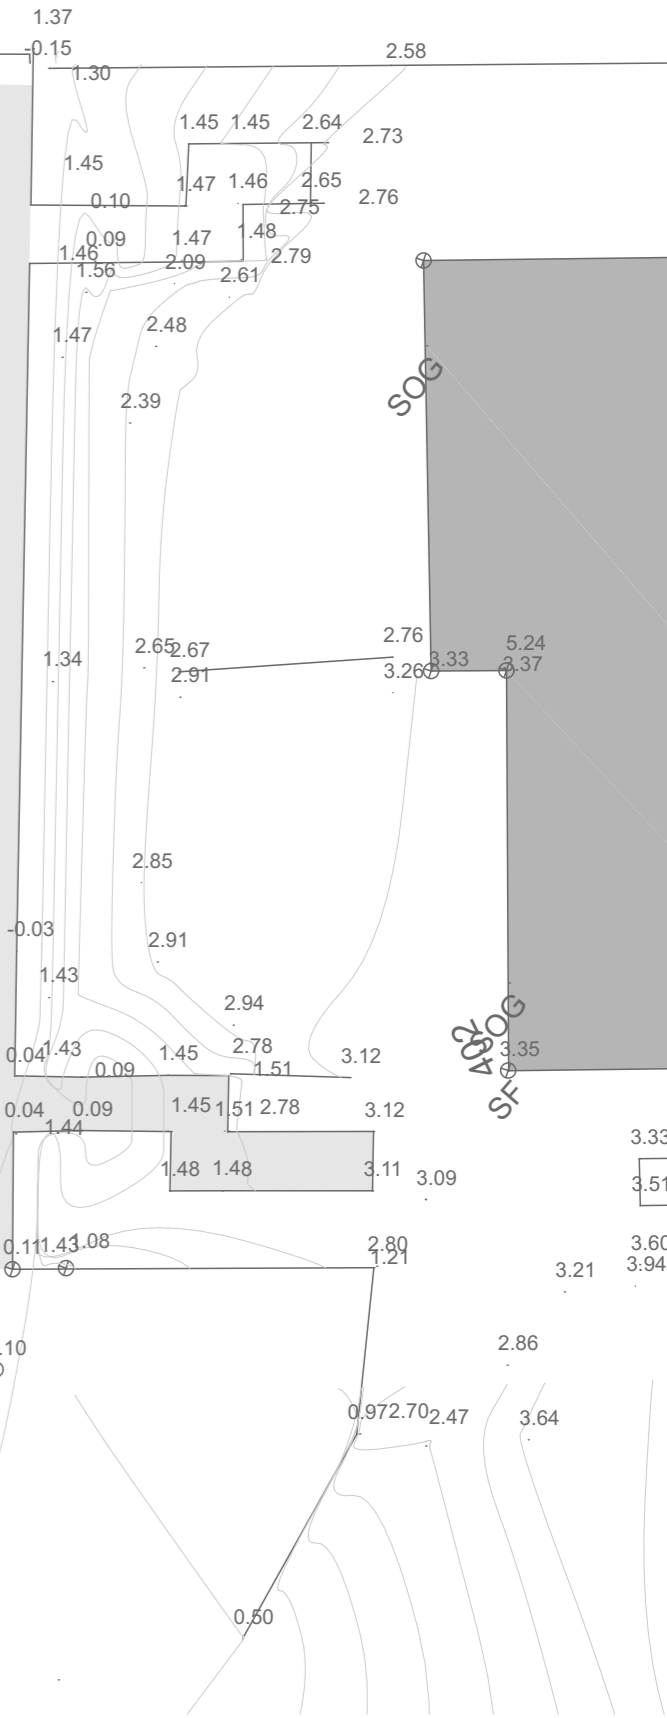

COMPLESSO RESIDENZIALE

SAN ZENO DI MONTAGNA - VERONA

PIANTA CANTINA
SCALA 1:100

PIANTA PIANO TERRA
SCALA 1:100

PIANTA PIANO PRIMO
SCALA 1:100

PIANTA TERRA

PIANTA PIANO PRIMO